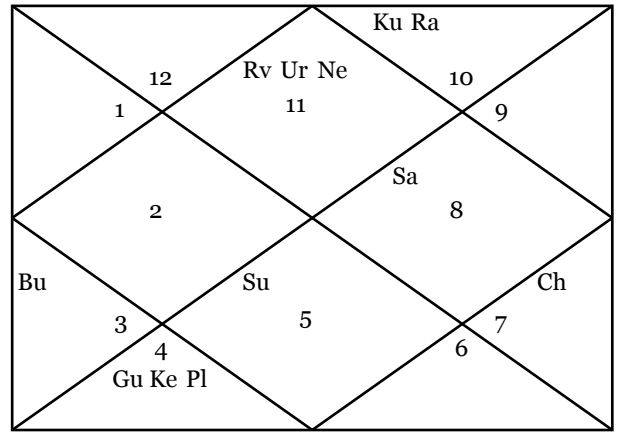

Sex: Male
Day of Birth: Saturday
Time of Birth: 05:47 GMT 10:57 LMT
Country/State: India
Longitude: 77:36 E
Sunset: 18:31 IST
Night Duration: 11:40
Obliquity: 023 26 31.3 at the time of birth
House System: Vedic

Lagna: Mithuna
Tithi: Trayodasi
Rasi: Simha
Varna: Kshatriya
Pada: 3
Gana: Manushya
Nadi: Madhya
Fortuna: 7 10 19

Lagna Lord: Budha
Paksha: Shukla
Rasi Lord: Ravi
Nakshtra: Purva Phalguni
Nakshtra Lord: Sukra
Yoni: Rat
Yoga: Vriddhi
Yoga Point: 7 22 14

Legend: GMT ==> Greenwich Mean Time LMT ==> Local Mean Time
IST ==> Indian Standard Time

Rasi: Body

Navamsa: Spouse

Vimsottari Dasa

| Sukra | Ravi | Chandra | Kuja | Rahu | Guru | Sani | Budha | Ketu |
|-------------|-------------|-------------|-------------|-------------|-------------|-------------|-------------|-------------|
| Su | Ra 18.01.66 | Ch 18.01.72 | Ku 18.01.82 | Ra 18.01.89 | Gu 18.01.07 | Sa 18.01.23 | Bu 18.01.42 | Ke 18.01.59 |
| Ra | Ch 06.05.66 | Ku 18.11.72 | Ra 15.06.82 | Gu 30.09.91 | Sa 06.03.09 | Bu 21.01.26 | Ke 15.06.44 | Su 15.06.59 |
| Ch | Ku 06.11.66 | Ra 18.06.73 | Gu 03.07.83 | Sa 24.02.94 | Bu 18.09.11 | Ke 30.09.28 | Su 12.06.45 | Ra 15.08.60 |
| Ku | Ra 12.03.67 | Gu 18.12.74 | Sa 09.06.84 | Bu 31.12.96 | Ke 24.12.13 | Su 09.11.29 | Ra 12.04.48 | Ch 21.12.60 |
| Ra | Gu 06.02.68 | Sa 18.04.76 | Bu 18.07.85 | Ke 18.07.99 | Su 30.11.14 | Ra 09.01.33 | Ch 18.02.49 | Ku 21.07.61 |
| Gu | Sa 24.11.68 | Bu 18.11.77 | Ke 15.07.86 | Su 06.08.00 | Ra 31.07.17 | Ch 21.12.33 | Ku 18.07.50 | Ra 18.12.61 |
| Sa 09.04.60 | Bu 06.11.69 | Ke 18.04.79 | Su 12.12.86 | Ra 06.08.03 | Ch 18.05.18 | Ku 21.07.35 | Ra 15.07.51 | Gu 06.01.63 |
| Bu 18.01.62 | Ke 12.09.70 | Su 18.11.79 | Ra 12.02.88 | Ch 30.06.04 | Ku 18.09.19 | Ra 31.08.36 | Gu 03.02.54 | Sa 12.12.63 |
| Ke 18.11.64 | Su 18.01.71 | Ra 18.07.81 | Ch 18.06.88 | Ku 31.12.05 | Ra 24.08.20 | Gu 06.07.39 | Sa 09.05.56 | Bu 21.01.65 |